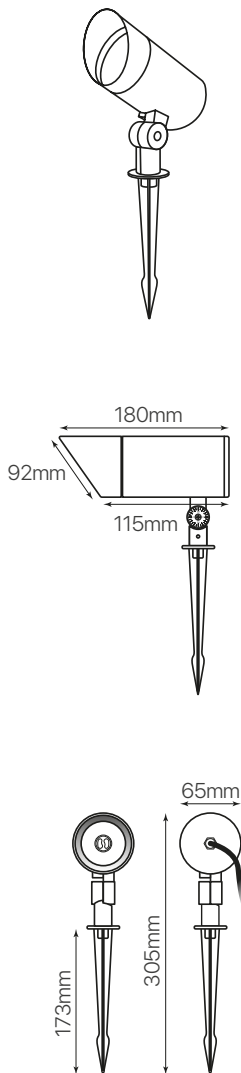

cobra

ficha técnica

datasheet

ref. 5551822

Nombre / Name	Cobra, Proyector GU10
Referencia / Reference	5551822
Materiales / Materials	Aluminio + cristal / Aluminium + glass
Difusor / Diffuser	Cristal / Glass
Potencia / Power	50W (máx)
Temperatura de color / Color temperature	-
Flujo luminoso / Luminous flux	-
Ángulo de apertura / Beam angle	180°
IP	65
IK	06
F.P.	-
UGR	<16
IRC	-
Chip	-
Driver	-
Vida media (duración) / Average life	>25,000h
Clase energética / Energy class	-
Aislamiento eléctrico / Electrical isolation	Clase I / Class I
Colores / Colors	Antracita / Anthracite
Medida exterior / Product size	Ø65mm x 180mm x 305mm
Tª (ambiente/trabajo) / Tª (environment/work)	-20°C ~ 50°C
Input	AC220 ~ 240V
Output	-
Frecuencia / Frequency	50/60Hz
Peso / Weight	380g
Certificados / Certificates	CE + RoHS
Garantía / Warranty	2 años / 2 years